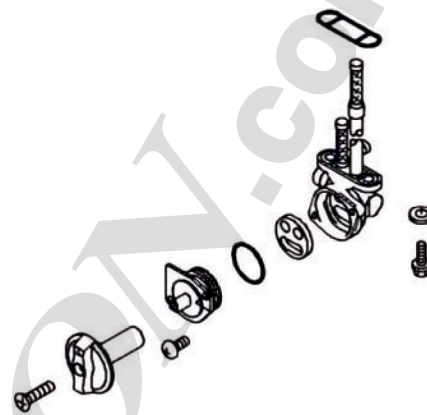

■ Kits reparación grifo de gasolina Kits de reparacão torneira de gasolina

Los **kits reparación de grifo de gasolina TOURMAX** contienen todas las piezas necesarias para repararlo. Cada kit tiene un contenido específico adaptado a cada vehículo. Evita pérdidas de combustible y consigue un funcionamiento óptimo del motor utilizando las juntas, O-Rings, pernos y tornillos suministrados.

Os **kits de reparacão da torneira de gasolina TOURMAX** contêm tudo o que você precisa para a reparacão. Cada kit disponibiliza um conteúdo específico, adequado para cada veículo. Evite perdas de combustível e atinja um funcionamento ótimo do motor utilizando as juntas, orrings, pinos e parafusos fornecidos.