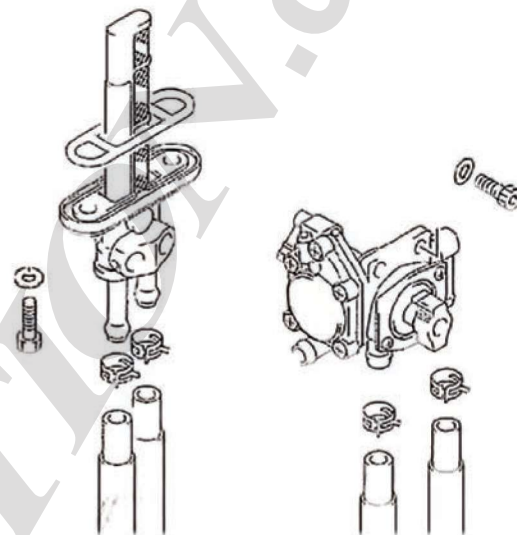

Notas | Notas:

(1) Superior principal | Superior principal | (2) Repartidor inferior | Distribuidor inferior

Ref. FPC309
Suzuki GS 500 E (repartidor inferior)

■ Grifos de gasolina completos Torneiras de gasolina completas