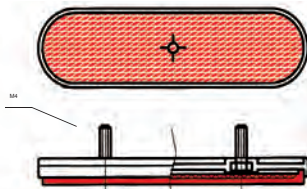

Catadióptrico ovalado (96x27). Trasero.
Catadióptrico ovalado (96x27). Traseiro.

Ref. 8160

Adaptable a. **Adaptável a:**

Aprilia: SR 50 (99=>), Scarabeo 100/125/150/200, Habana Custom 125. Beta / Derbi / Malaguti