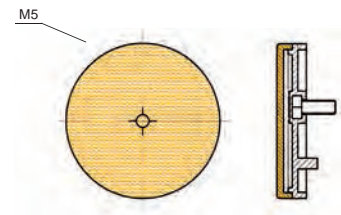

Catadióptrico redondo (Ø55).
Catadióptrico redondo (Ø55).

Ref. 8162 Trasero. (Rojo). **Traseiro. (Vermelho)**

Ref. 8163 Lateral. (Ambar) **Lateral. (Âmbar)**

Adaptable a. **Adaptável a:**

Aprilia / Beta / Malaguti / MBK / Yamaha