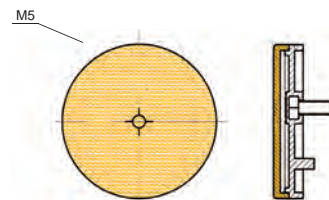

Adaptable a. **Adaptável a:**

Aprilia / Derbi

Catadióptrico redondo (Ø55).
Catadióptrico redondo (Ø55).

Ref. 8162 Trasero. (Rojo). **Traseiro. (Vermelho)**

Ref. 8163 Lateral. (Ambar) **Lateral. (Âmbar)**

Adaptable a. **Adaptável a:**