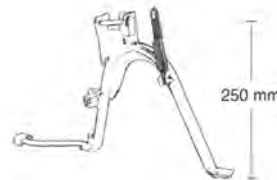

■ Caballetes | Cavaletes

Imágenes por referencia | Imagens por referência

buzzetti

Ref. 19143

Ref. 19144

Ref. 19151

Ref. 19156