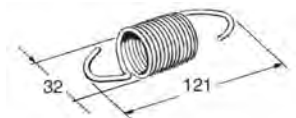

■ Caballetes | Cavaletes

Imágenes por referencia | Imagens por referência

buzzetti

Ref. 19178

Ref. 19182

Ref. 19190

Ref. 19192

Ref. 19194